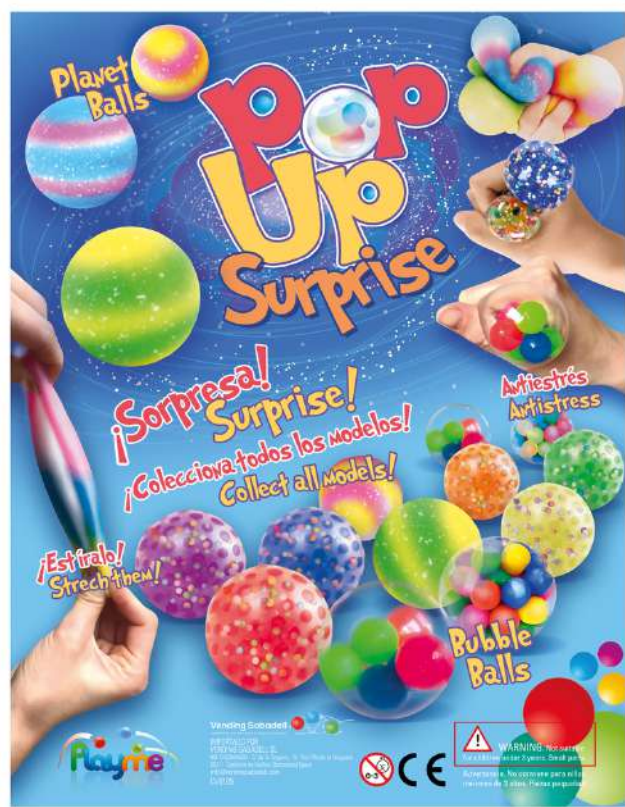

SQUEEZE THEM!

Gummy Mix - CV6170

Capsule: 60ø

Boxes: 200/u

Spicky Bubblez Ball - CV6151

Capsule: 60ø

Boxes: 300/u

BUSCA EL MULTICOLOR
LOOK FOR THE MULTICOLOR