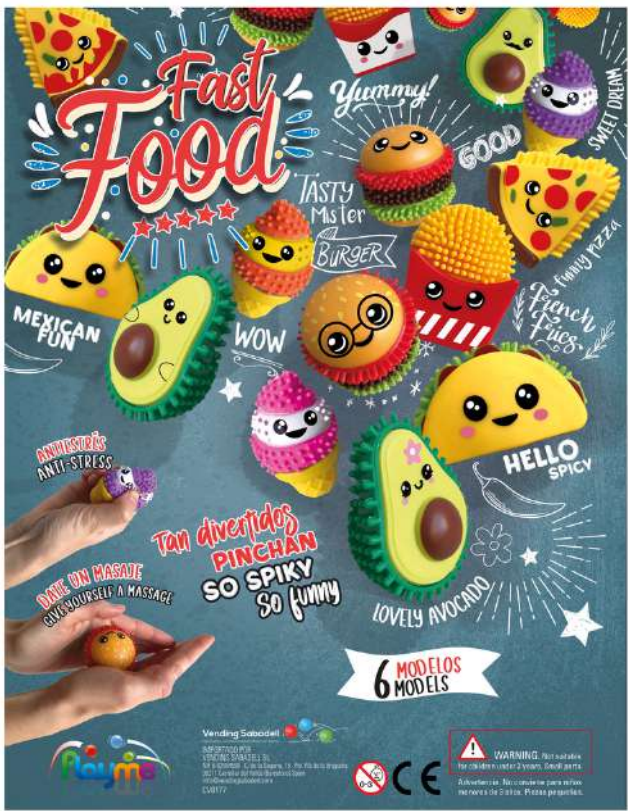

Playme

2024

NEW ARRIVAL

Ugly Brains - CV6175

Capsule: 65ø

Boxes: 300/u

Fast Food - CV6177

Capsule: 65ø