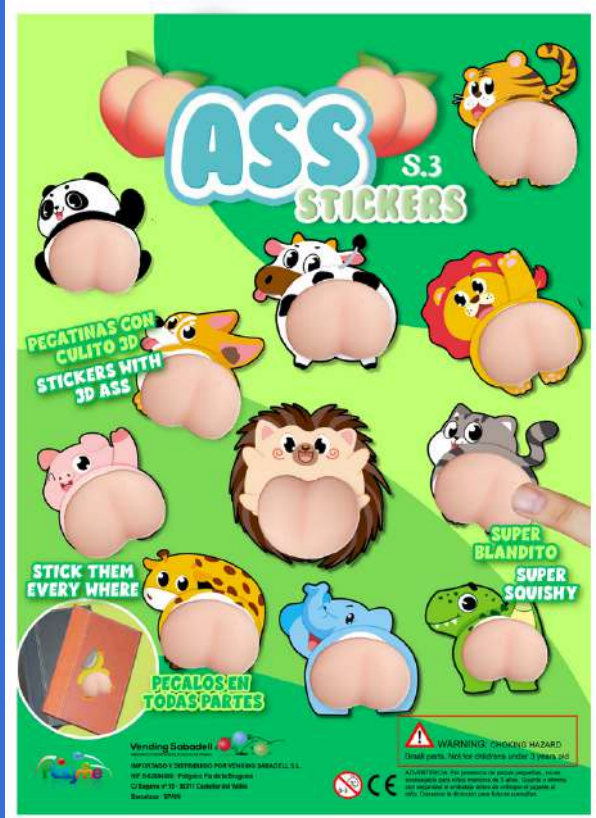

Boxes: 300/u

2x1 TOY!

Brazlymals - CV6176

Capsule: 60ø

Boxes: 400/u

FIND THE GLOW IN THE DARK!
ENCUENTRA EL QUE BRILLA EN LA OSCURIDAD

Ass Stickers s.3 - CV6173

Capsule: 65ø