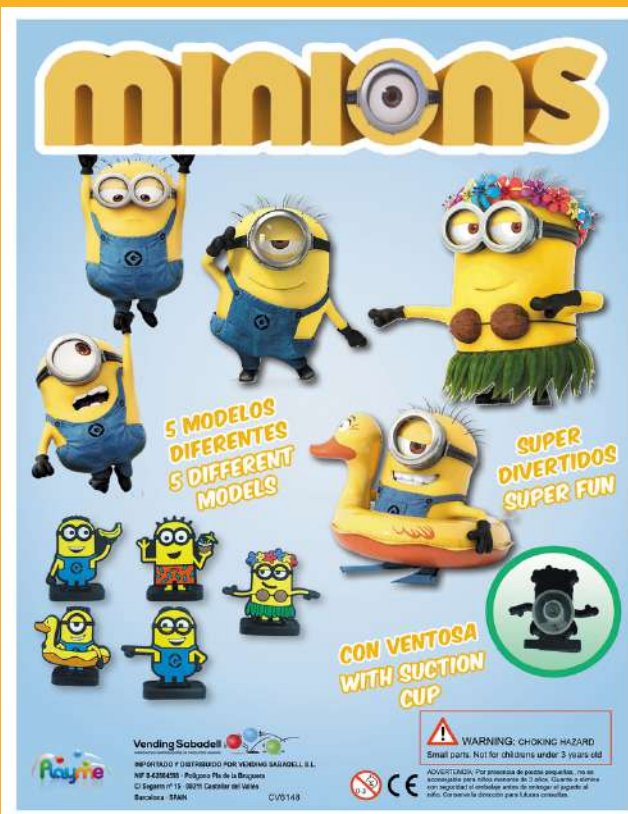

Minions - CV6148

Capsule: 60ø

Boxes: 400/u