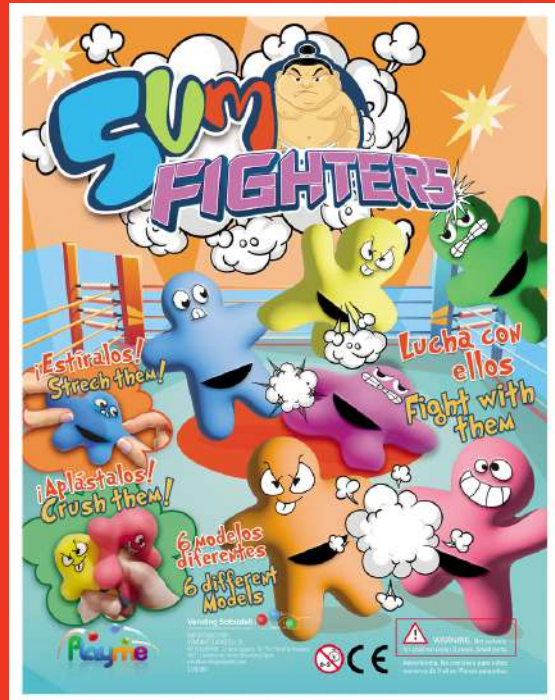

Squishy Cupcakes - CV6158

Capsule: 60 / 65ø

Boxes: 400 / 300/u

Jurassic Flying - CV6145

Capsule: 60ø

Boxes: 400/u

Sumo Fighters - CV6169

Capsule: 65ø