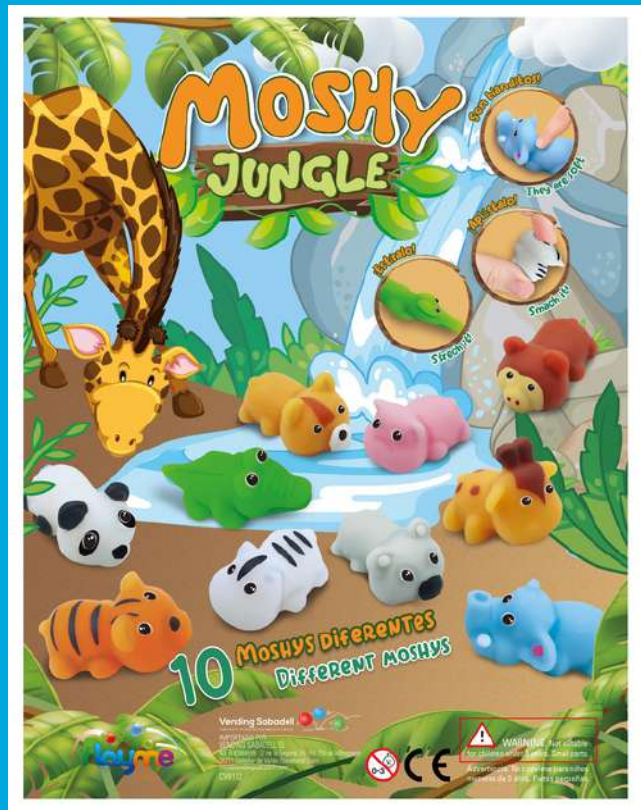

Moshy Jungle - CV6132E

Capsule: 60ø

Boxes: 400/u

JIFFY

Moshy Animals Mix - CX6010

Capsule: 50ø

Boxes: 600/u

POP play &