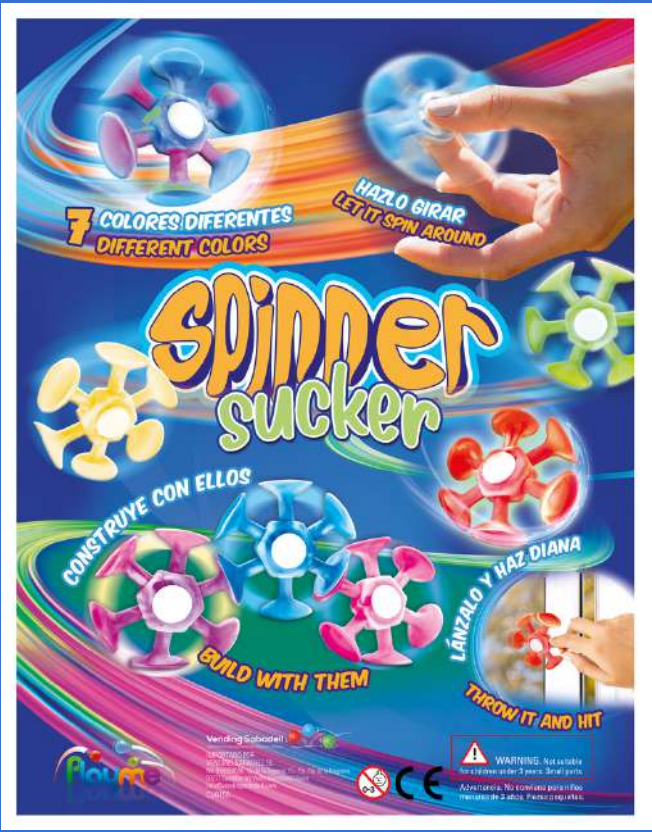

Spinner Sucker- CV6156

Capsule: 65ø

Boxes: 300/u