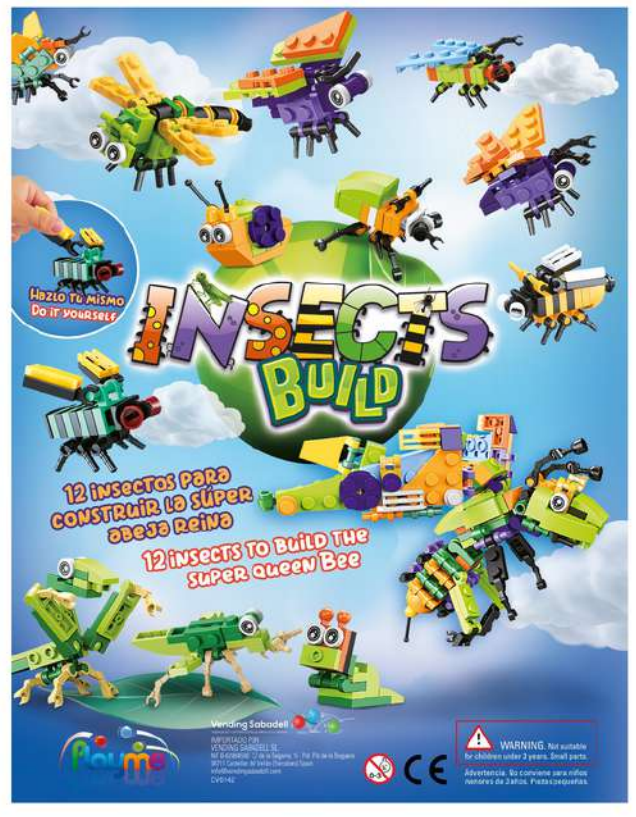

¡Haz tu pulsera!
DIY your bracelet!

Bones Bangle - CV6152

Capsule: 65ø

Boxes: 300/u

Spinner Sucker- CV6156

Capsule: 65ø

Boxes: 300/u

CONSTRU TOYS

DIY

Insect Build - CV6142

Capsule: 65ø

Boxes: 300/u

Jungle animal Build- CV6113

Capsule: 65ø

Boxes: 300/u

**12 ANIMALS =
BIG ELEFFANT**