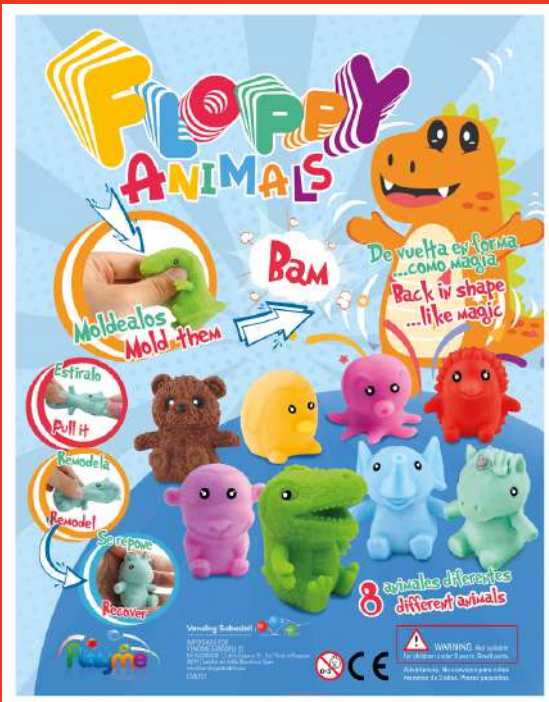

touch & play

Floppy Animals - CV6157

Capsule: 65ø

Boxes: 200/u

**Moldealos
Mold them**

Animal Mix - CX6009

Capsule: 65ø

Boxes: 300/u