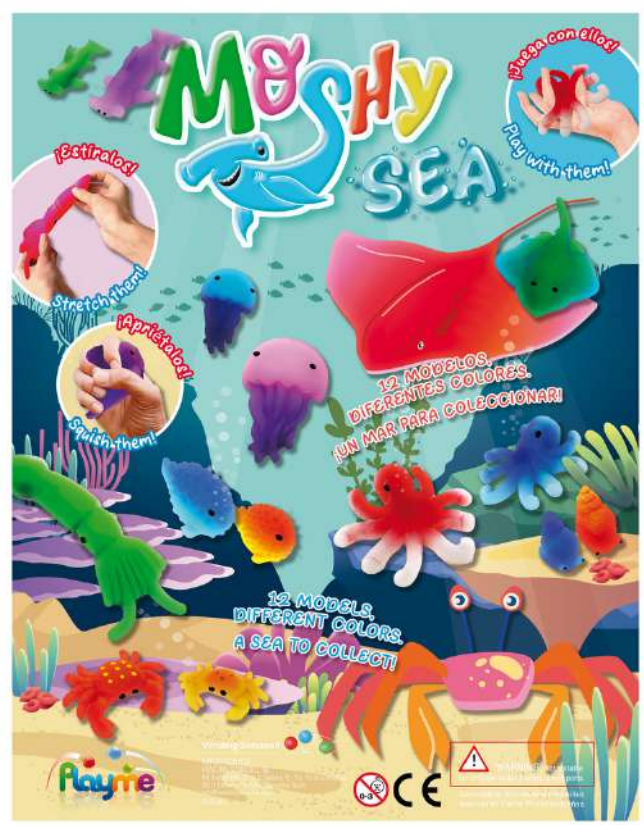

MOSHY WORLD

Moshly Sea - CV5045

Capsule: 50ø

Boxes: 600/u