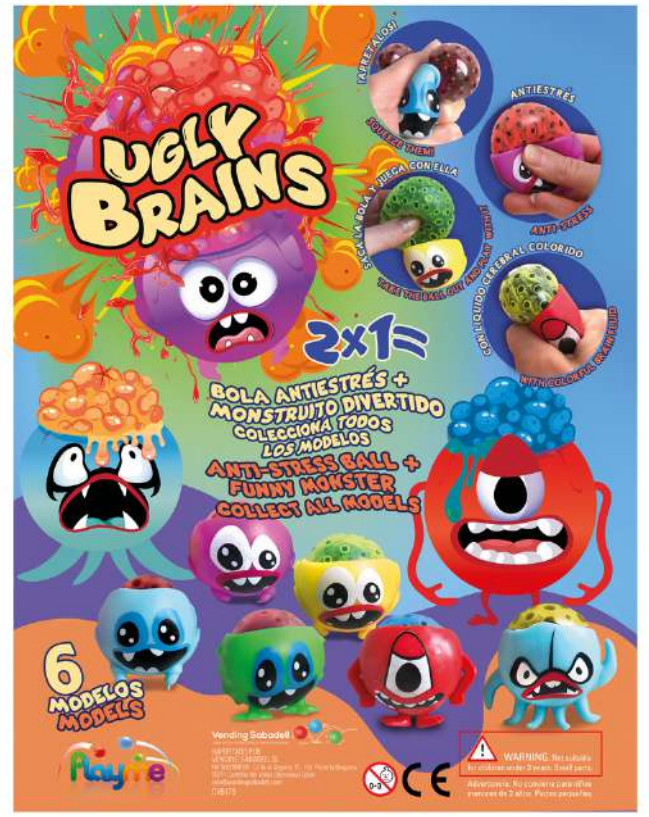

Playme

2024

NEW ARRIVAL

Ugly Brains - CV6175

Capsule: 65ø

Boxes: 300/u

Fast Food - CV6177

Capsule: 65ø

Boxes: 300/u

2x1 TOY!

Brazlymals - CV6176

Capsule: 60ø

Boxes: 400/u

FIND THE GLOW IN THE DARK!
ENCUENTRA EL QUE BRILLA EN LA OSCURIDAD

Ass Stickers s.3 - CV6173

Capsule: 65ø