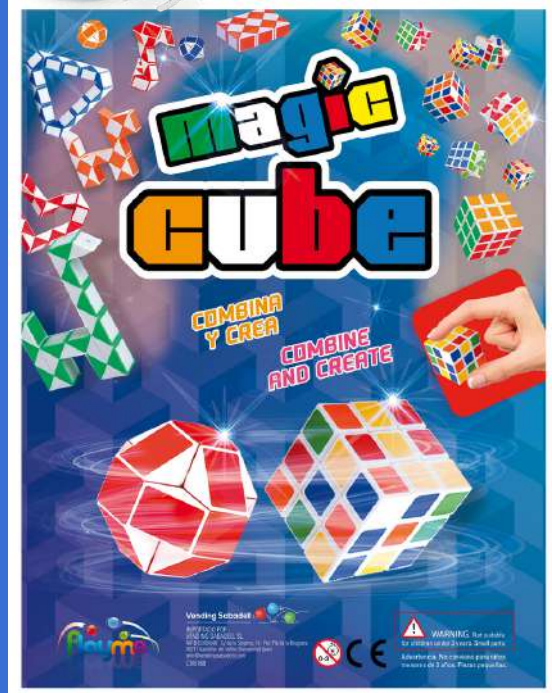

Boxes: 400/u

Popping Ball - CV6159

Capsule: 65ø

Boxes: 300/u

**¡APRIETA!
PRESS DOWN!**

Click Crack - CV6171
Capsule: 65ø
Boxes: 300/u

Magic Cube - CV6168
Capsule: 60ø
Boxes: 400/u

Magic Funny Spring - CV6131
Capsule: 60ø
Boxes: 400/u