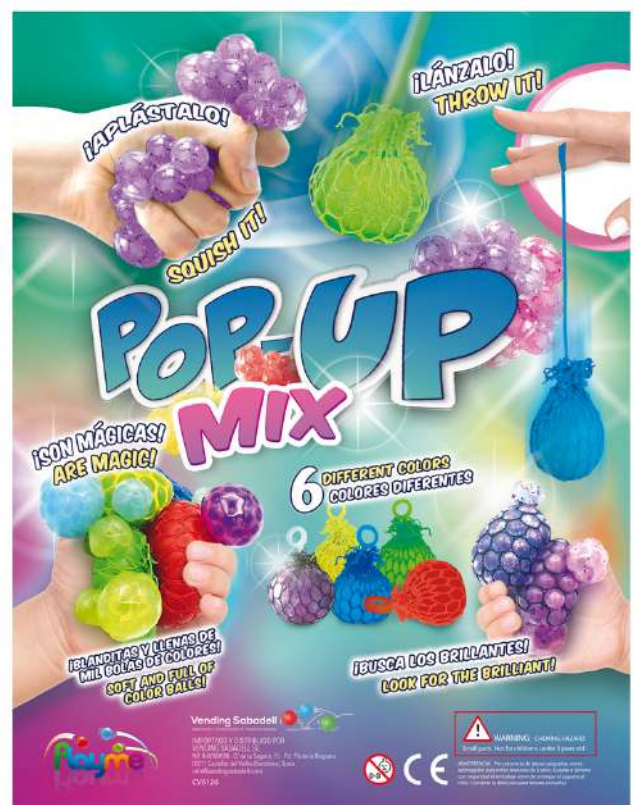

Pop Up Mix - CV6126

Capsule: 60ø

Boxes: 300/u

**¡ESTÍRALO!
STRECH THEM!**