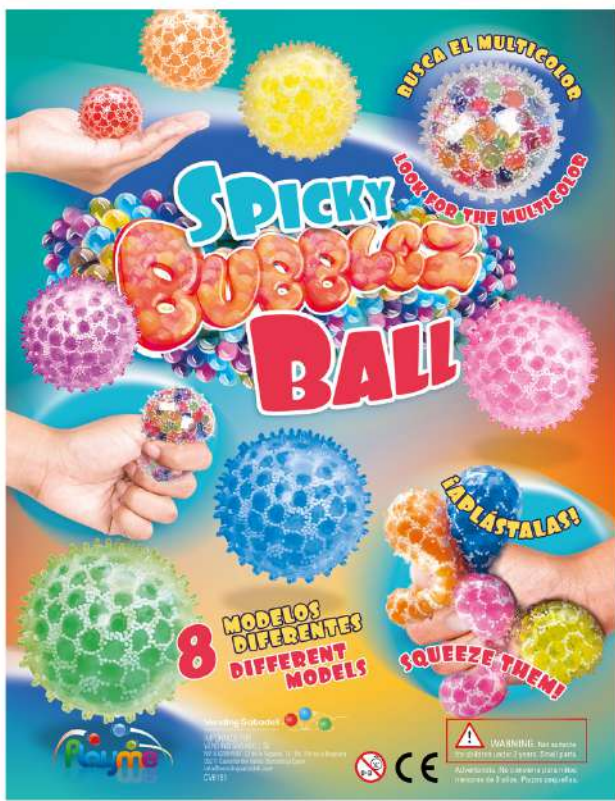

Spicky Bubblez Ball - CV6151

Capsule: 60ø

Boxes: 300/u

BUSCA EL MULTICOLOR
LOOK FOR THE MULTICOLOR