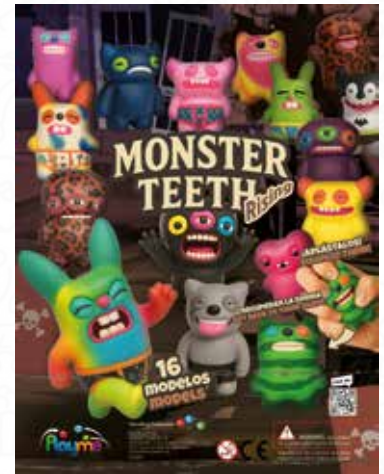

UNICORN ANIMALS

Cajas: 200/u Bolsas:50/u

CV6226

65φ

MONSTER TEETH RISING

Cajas: 300/u Bolsas:50/u

PROMO

CV6212