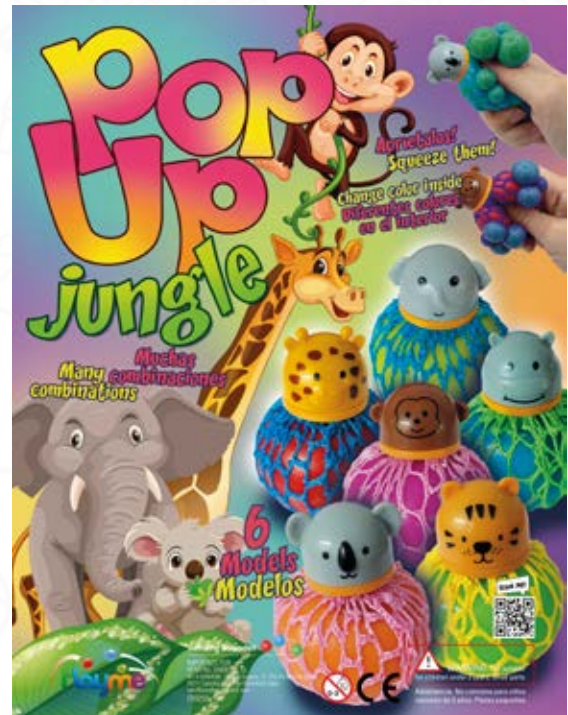

600

Cajas: 400/u Bolsas: 100/u

**cv6233
POP UP JUNGLE**

600

Cajas: 400/u Bolsas: 100/u

BOLAS DE 90¢

**BOLA +
JUGUETE +
TATUAJE**

B90SWTT
TATTOO SURPRISE
Cajas: 135/u